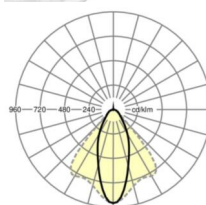

Механика

цвет корпуса	белый стандартный для электротехники RAL 9016
размеры (LxWxH/DxH)	1531mm x 55mm x 37mm
вес (нетто)	1.9kg
Вид монтажа	сборка трековых систем, световая структура

DEEP-LINK

<https://www.regiolum.de/ru/article/19422004100>

Ссылка	LED 8000lm 830
ηLB	100 %
Φ ↓/↑	99 % / 1 %
UGR поп./вдоль	19.5 / 21.3

размеры

L	1531 mm	Длина
B	55 mm	Ширина
H	37 mm	Высота